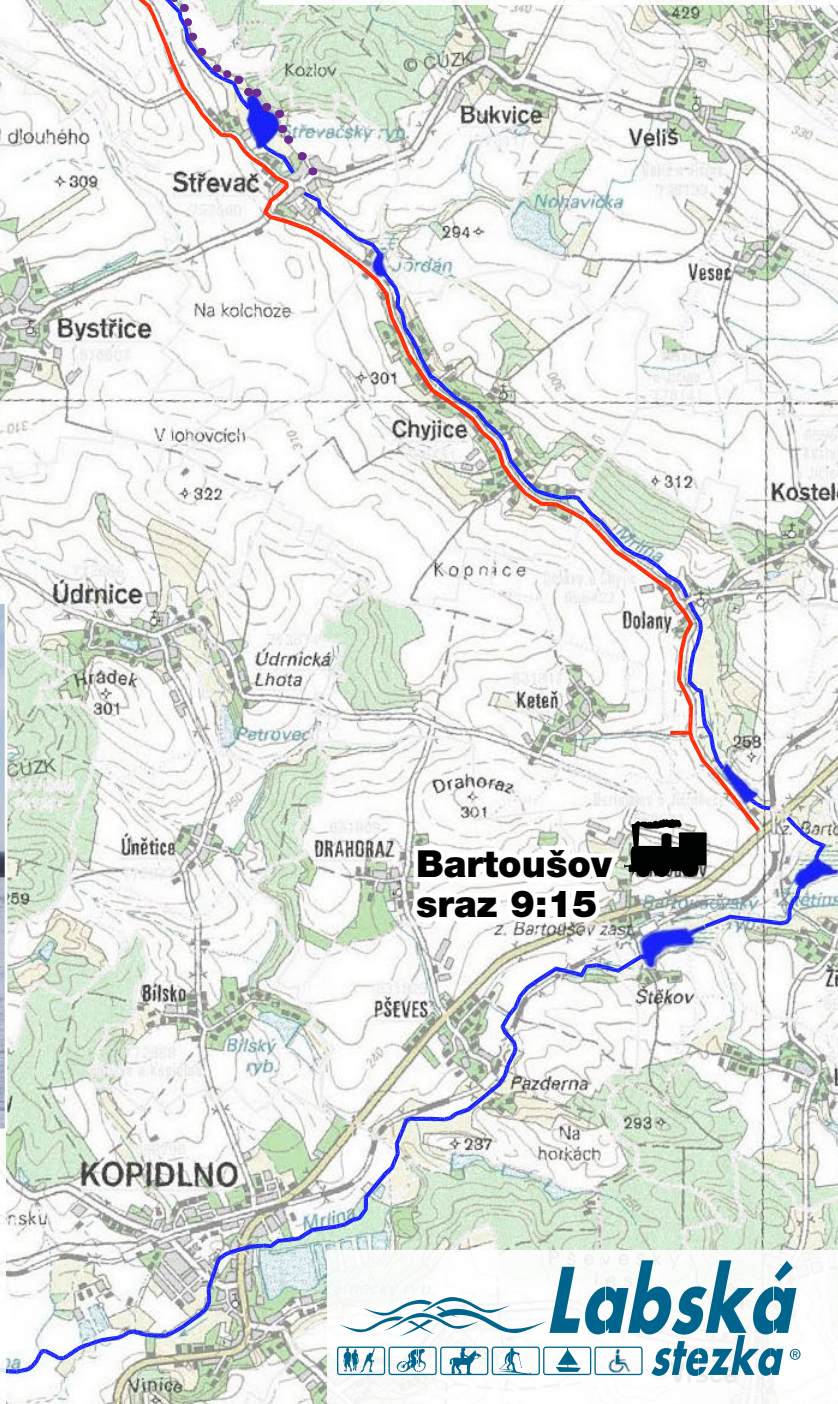

Zima na Mrlině u Budiměřic

Pěšky, na lyžích, na kole

přihlášky na: info@labskastezka.cz

více info na www.labskastezka.cz

Akce je na vlastní nebezpečí

**Labská
stezka**