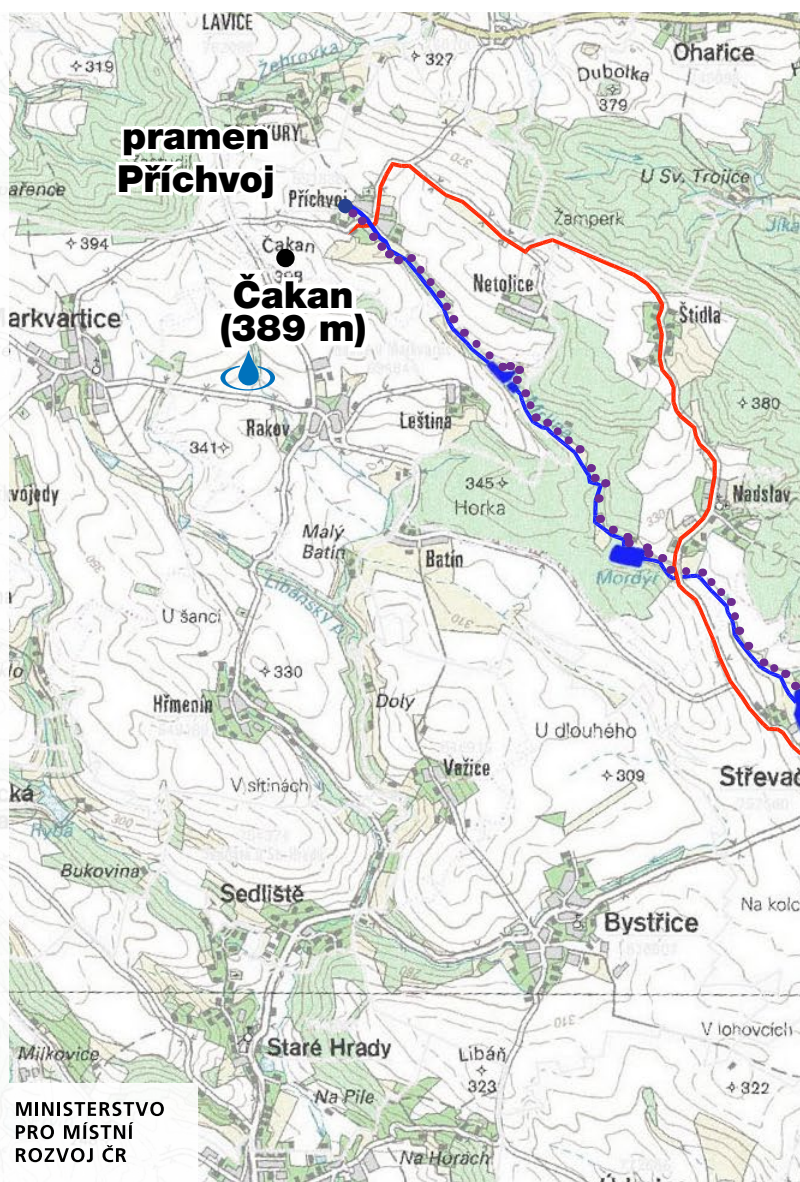

ZIMNÍ GREENWAY MRLINA

sobota 4.2. 2017 - start Bartoušov 9:15

Kopidlno

Rožďalovice

Křinec

Vestec

Nymburk

MINISTERSTVO
PRO MÍSTNÍ
ROZVOJ ČR

Vlakové spojení:

Nymburk - Bartoušov

8:04 - 9:13

Jičín - Bartoušov

8:37 - 8:51

— pěšky nebo na kole po silnici

••• na lyžích nebo sněžnicích

startovné 50 Kč